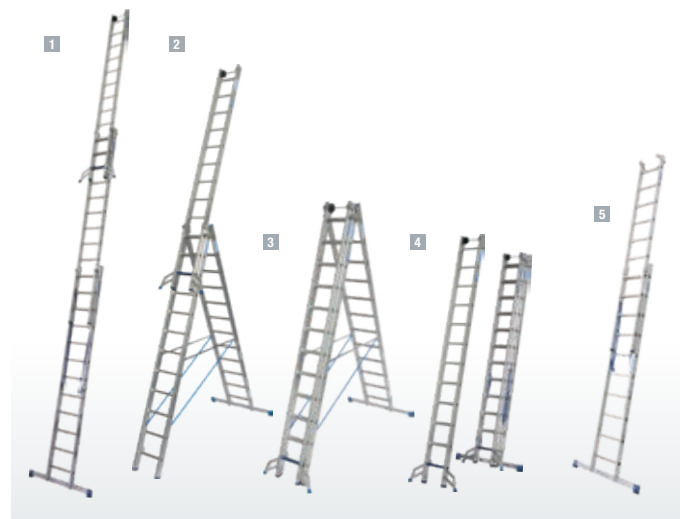

Combi System								
	3x8-3x14	3x8-3x14	3x8-3x14	3x8-3x14	3x8-3x10	3x8-3x14	3x8-3x14	
Seite 96	①	②	③	④	⑤	⑥	⑧